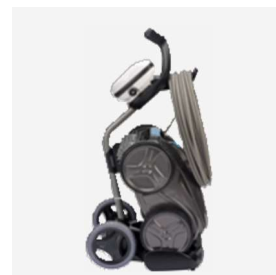

**ÁTÜTŐ ERŐ
4X4 HAJTÁSSAL****OV 5200**

VORTEX™ 4 WD

1 SZABADALMAZOTT CIKLONOS SZÍVÁS

A Zodiac® mérnökei megalkották az első ciklonikusan szívó medencetisztító robotot: az áramlás lebegésben tartja a törmeléket a szűrőben, ami korlátozza az eltömődést, hosszabb ideig tartó szívást tesz lehetővé.

STANDARD TARTOZÉKOK

Szűrőkosár megtelt jelzés

Jelzi, hogy mikor kell a szűrőkosarat kiüríteni

Vezérlő egység

Szűrőkosár

Könnyű hozzáférhetőség, nagy kapacitás (5 liter)

Szállítókosci

ELÉRHETŐ KIEGÉSZÍTŐK